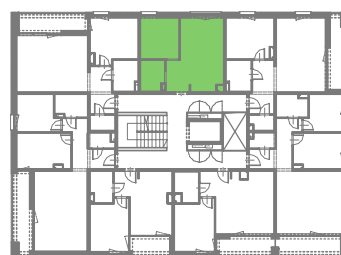

APARTAMENTY ZORSKA

TYP M17B
BUDYNEK B
III PIĘTRO
POWIERZCHNIA 36,83m²
2-POKOJOWE

skala 1:100

NR	POMIESZCZENIE	POWIERZCHNIA [m ²]
428	POKÓJ	9,91
429	ŁAZIENKA	4,46
430	KORYTARZ	3,96
431	POKÓJ Z ANEKSEM KUCHENNYM	18,5
		<u>36,83</u>

WYSOKOŚĆ MIESZKANIA 2,60m