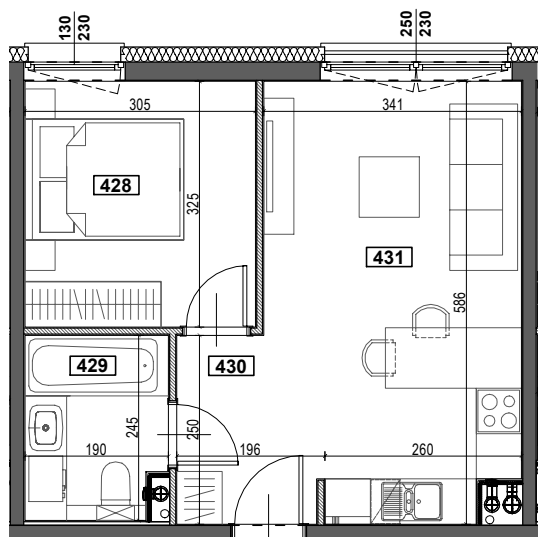

APARTAMENTY ZORSKA

TYP M17B
BUDYNEK B
III PIĘTRO
POWIERZCHNIA 36,83m²
2-POKOJOWE

skala 1:100

NR	POMIESZCZENIE	POWIERZCHNIA [m ²]
428	POKÓJ	9,91
429	ŁAZIENKA	4,46
430	KORYTARZ	3,96
431	POKÓJ Z ANEKSEM KUCHENNYM	18,5
		<u>36,83</u>

WYSOKOŚĆ MIESZKANIA 2,60m