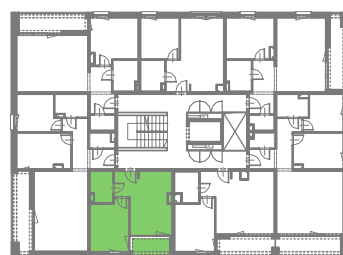

APARTAMENTY ZORSKA

TYP M18
BUDYNEK B
III PIĘTRO
POWIERZCHNIA 35,26m²
2-POKOJOWE

| NR | POMIESZCZENIE | POWIERZCHNIA [m ²] |
|-----|------------------------------|--------------------------------|
| 413 | POKÓJ Z ANEKSEM KUCHENNYM | 15,61 |
| 414 | KORYTARZ | 3,35 |
| 415 | POKÓJ | 12,07 |
| 416 | ŁAZIENKA | 4,23 |
| | LOGGIA | 4,79 |
| | WYSOKOŚĆ MIESZKANIA | 2,60m |