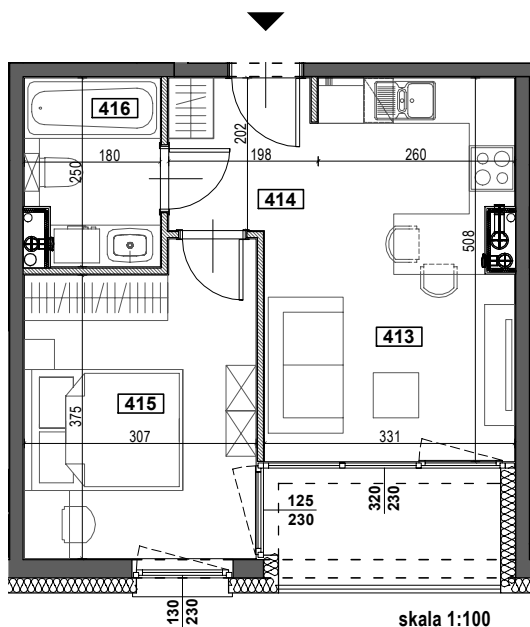

APARTAMENTY ZORSKA

TYP M18
BUDYNEK B
III PIĘTRO
POWIERZCHNIA 35,26m²
2-POKOJOWE

| NR | POMIESZCZENIE | POWIERZCHNIA [m ²] |
|-----|------------------------------|--------------------------------|
| 413 | POKÓJ Z ANEKSEM KUCHENNYM | 15,61 |
| 414 | KORYTARZ | 3,35 |
| 415 | POKÓJ | 12,07 |
| 416 | ŁAZIENKA | 4,23 |
| | LOGGIA | 4,79 |
| | WYSOKOŚĆ MIESZKANIA | 2,60m |