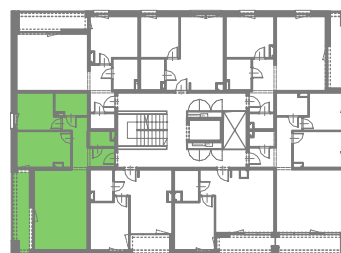

# APARTAMENTY ZORSKA

**TYP M6D**  
**BUDYNEK B**  
**III PIĘTRO**  
**POWIERZCHNIA 63,73m<sup>2</sup>**  
**3-POKOJOWE**

NR	POMIESZCZENIE	POWIERZCHNIA [m <sup>2</sup> ]
417	POKÓJ Z ANEKSEM KUCHENNYM	26,84
418	POKÓJ	11,77
419	KORYTARZ	9,27
420	POKÓJ	9,21
421	ŁAZIENKA	4,44
422	GARDEROBA	2,20
		63,73
	LOGGIA	9,08
	WYSOKOŚĆ MIESZKANIA	2,60m