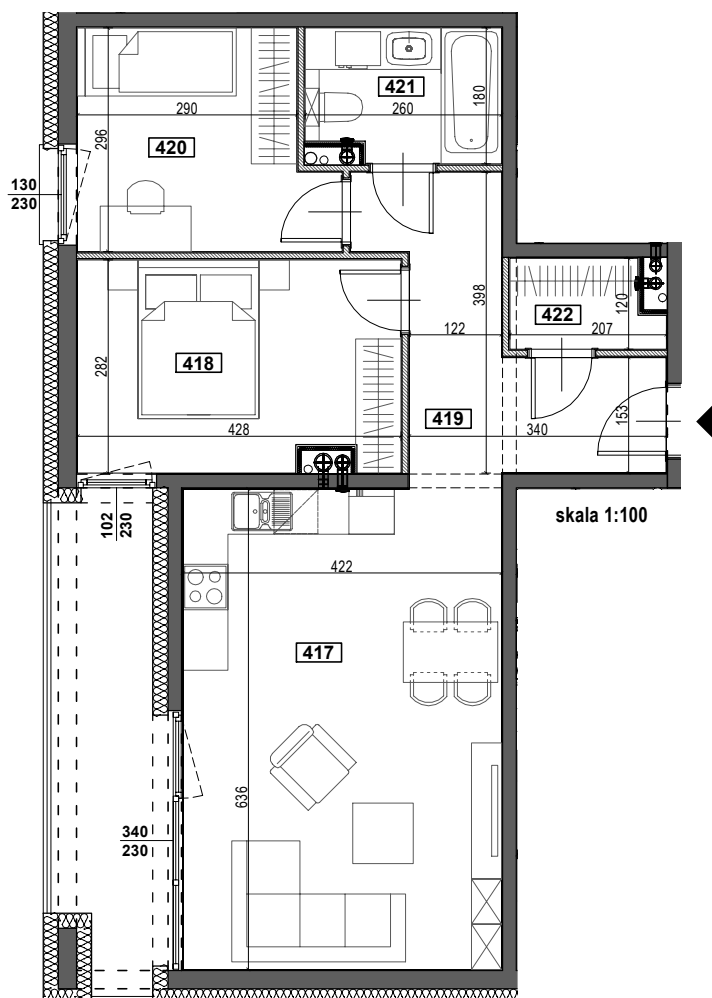

# APARTAMENTY ZORSKA

**TYP M6D**  
**BUDYNEK B**  
**III PIĘTRO**  
**POWIERZCHNIA 63,73m<sup>2</sup>**  
**3-POKOJOWE**

NR	POMIESZCZENIE	POWIERZCHNIA [m <sup>2</sup> ]
417	POKÓJ Z ANEKSEM KUCHENNYM	26,84
418	POKÓJ	11,77
419	KORYTARZ	9,27
420	POKÓJ	9,21
421	ŁAZIENKA	4,44
422	GARDEROBA	2,20
		63,73
	LOGGIA	9,08
	WYSOKOŚĆ MIESZKANIA	2,60m