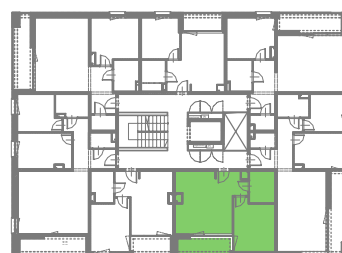

# APARTAMENTY ŻORSKA

TYP M12B  
BUDYNEK B  
IV PIĘTRO  
POWIERZCHNIA 41,75m<sup>2</sup>  
2-POKOJOWE

skala 1:100

NR	POMIESZCZENIE	POWIERZCHNIA [m <sup>2</sup> ]
509	POKÓJ	12,89
510	ŁAZIENKA	5,00
511	KORYTARZ	3,59
512	POKÓJ Z ANEKSEM KUCHENNYM	20,27 41,75
	LOGGIA	6,46
	WYSOKOŚĆ MIESZKANIA	2,60m