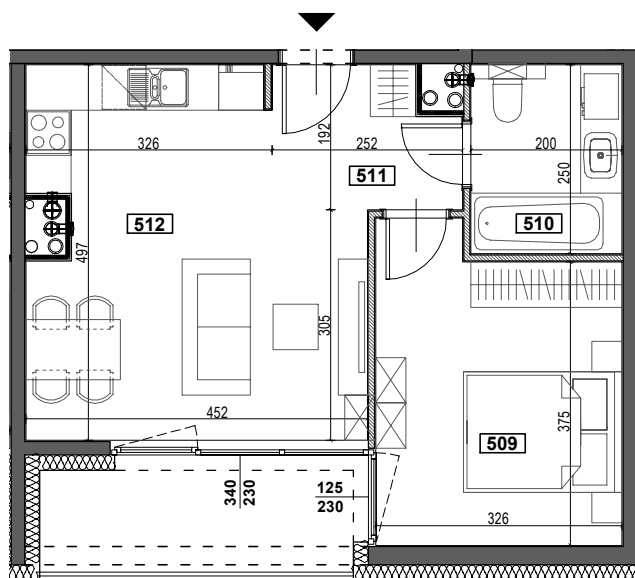

# APARTAMENTY ŻORSKA

TYP M12B  
BUDYNEK B  
IV PIĘTRO  
POWIERZCHNIA 41,75m<sup>2</sup>  
2-POKOJOWE

skala 1:100

NR	POMIESZCZENIE	POWIERZCHNIA [m <sup>2</sup> ]
509	POKÓJ	12,89
510	ŁAZIENKA	5,00
511	KORYTARZ	3,59
512	POKÓJ Z ANEKSEM KUCHENNYM	20,27 41,75
	LOGGIA	6,46
	WYSOKOŚĆ MIESZKANIA	2,60m