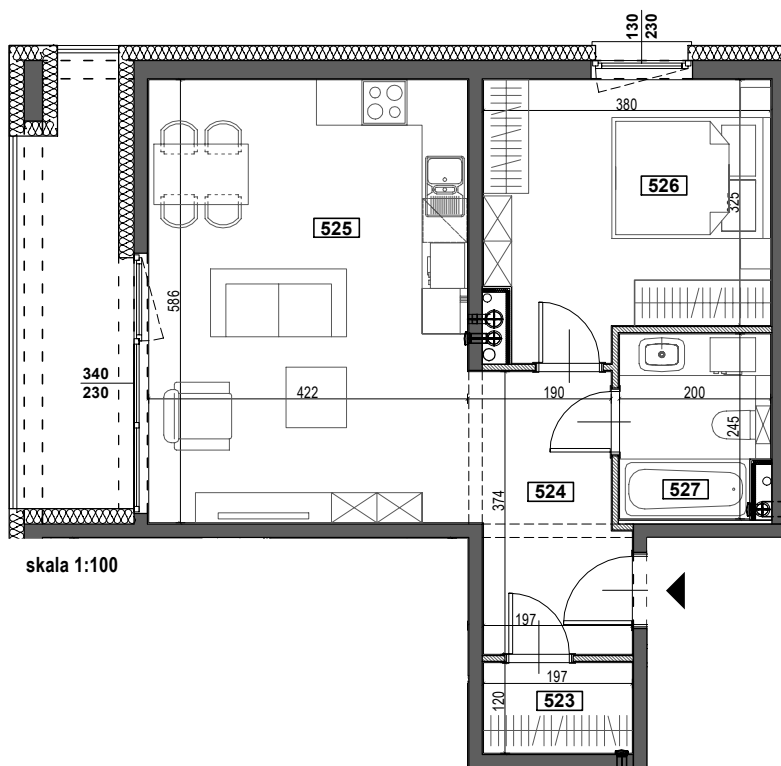

APARTAMENTY ŻORSKA

TYP M7C
BUDYNEK B
IV PIĘTRO
POWIERZCHNIA 51,78m²
2-POKOJOWE

NR	POMIESZCZENIE	POWIERZCHNIA [m ²]
523	GARDEROBA	2,36
524	KORYTARZ	7,20
525	POKÓJ Z ANEKSEM KUCHENNYM	24,73
526	POKÓJ	12,81
527	ŁAZIENKA	4,68
	LOGGIA	8,21
	WYSOKOŚĆ MIESZKANIA	2,60m