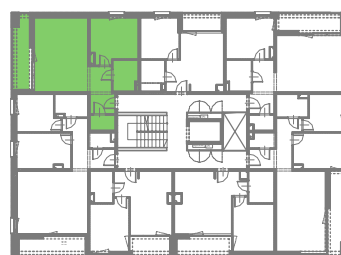

APARTAMENTY ŻORSKA

TYP M7C
BUDYNEK B
IV PIĘTRO
POWIERZCHNIA 51,78m²
2-POKOJOWE

NR	POMIESZCZENIE	POWIERZCHNIA [m ²]
523	GARDEROBA	2,36
524	KORYTARZ	7,20
525	POKÓJ Z ANEKSEM KUCHENNYM	24,73
526	POKÓJ	12,81
527	ŁAZIENKA	4,68
	LOGGIA	8,21
	WYSOKOŚĆ MIESZKANIA	2,60m