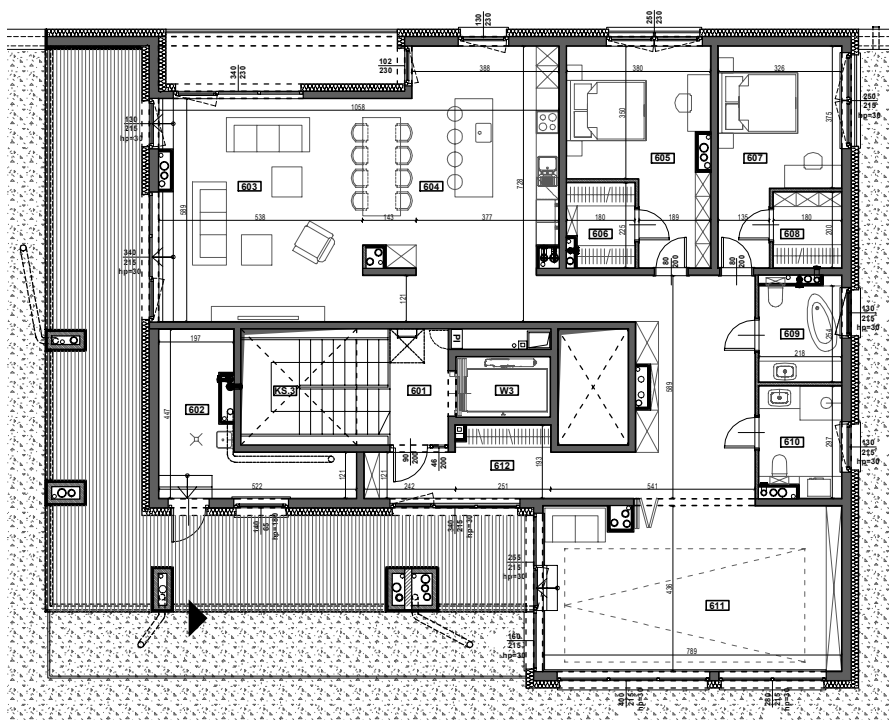

APARTAMENTY ŻORSKA

TYP M19
BUDYNEK B
V PIĘTRO
POWIERZCHNIA 182,56m²
4-POKOJOWE

skala 1:200

NR	POMIESZCZENIE	POWIERZCHNIA [m ²]
603	POKÓJ DZIENNY	31,26
604	KUCHNIA Z JADALNIĄ	28,59
605	POKÓJ	17,33
606	GARDEROBA	3,82
607	POKÓJ	15,07
608	GARDEROBA	3,60
609	ŁAZIENKA	5,66
610	ŁAZIENKA	6,08
611	SYMULATOR POLA GOLFOWEGO	33,92
612	KORYTARZ	37,23
		182,56
602	POM. GOSPODARCZE	12,2
	LOGGIA	9,12
	TARAS ŻWIROWY	21,43
	TARAS Z DESEK	61,17

WYSOKOŚĆ MIESZKANIA 2,60m