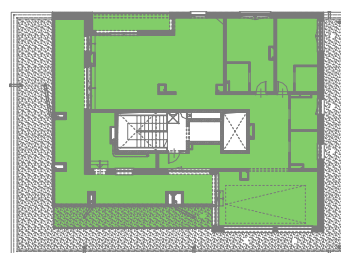

APARTAMENTY ŻORSKA

TYP M19
BUDYNEK B
V PIĘTRO
POWIERZCHNIA 182,56m²
4-POKOJOWE

skala 1:200

NR	POMIESZCZENIE	POWIERZCHNIA [m ²]
603	POKÓJ DZIENNY	31,26
604	KUCHNIA Z JADALNIĄ	28,59
605	POKÓJ	17,33
606	GARDEROBA	3,82
607	POKÓJ	15,07
608	GARDEROBA	3,60
609	ŁAZIENKA	5,66
610	ŁAZIENKA	6,08
611	SYMULATOR POLA GOLFOWEGO	33,92
612	KORYTARZ	37,23
		182,56
602	POM. GOSPODARCZE	12,2
	LOGGIA	9,12
	TARAS ŻWIROWY	21,43
	TARAS Z DESEK	61,17

WYSOKOŚĆ MIESZKANIA 2,60m